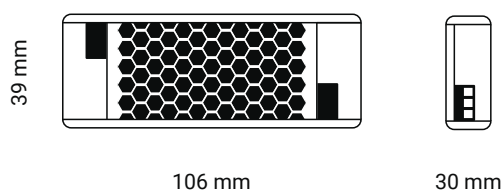

Mini

Complementi indispensabili grazie ai quali le sorgenti luminose possono conferire agli ambienti un'illuminazione efficiente e performante.

Caratteristiche generali	
Codice articolo	IPD2424
Potenza	24W
Ampere	1
Ventola	No