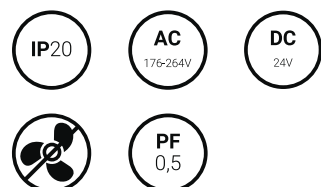

Mini

Complementi indispensabili grazie ai quali le sorgenti luminose possono conferire agli ambienti un'illuminazione efficiente e performante.

Caratteristiche generali	
Codice articolo	IPD2424
Potenza	24W
Ampere	1
Ventola	No